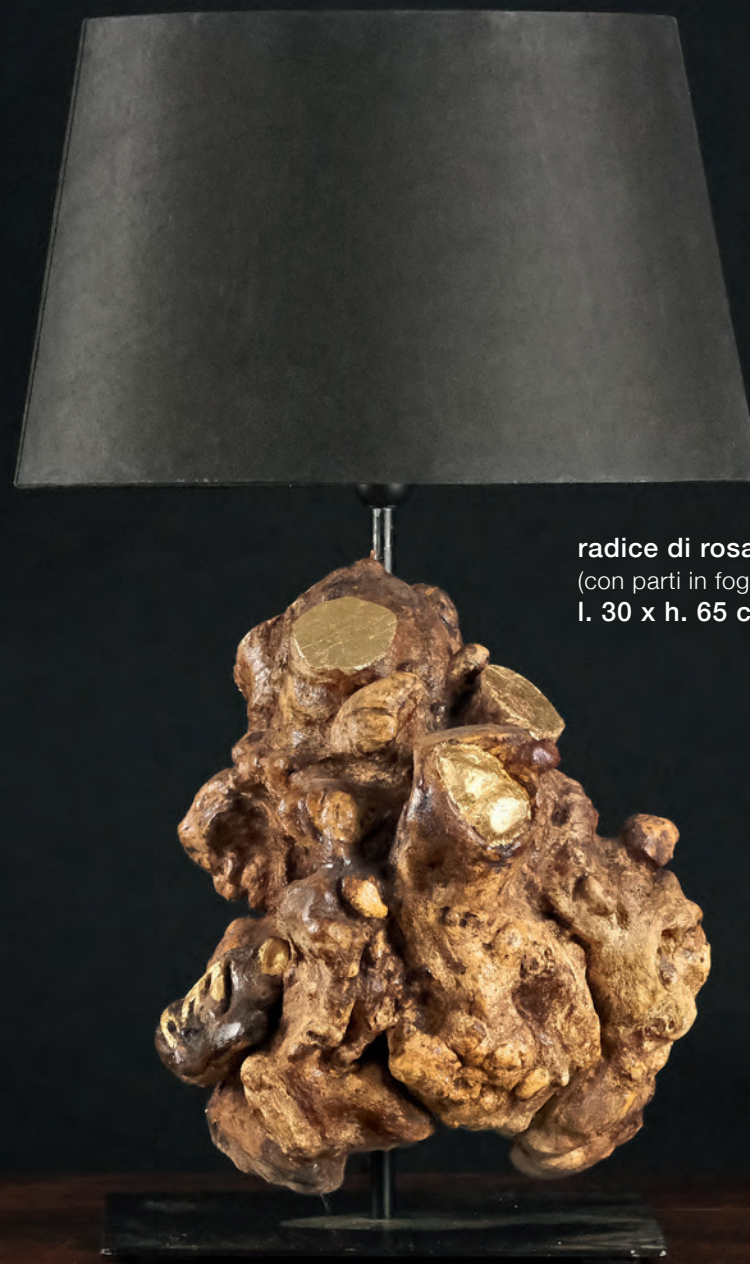

radice, corteccia  
e ramo di larice  
(con parti in foglia d'oro)  
l. 70 x h. 85 cm

ippocastano  
(con parti in foglia d'oro)  
l. 40 x h. 80 cm

4

5

6

**ippocastano**  
(con parti in foglia d'oro)  
l. 35 x h. 60 cm

7

**ippocastano**  
(con parti in foglia d'oro)  
l. 35 x h. 80 cm

**larice**  
(con parti in foglia d'oro)  
l. 30 x h. 75 cm

8

**radice di rosa**  
(con parti in foglia d'oro)  
l. 30 x h. 65 cm

9

**tronco di pino**  
(con parti in foglia d'oro)  
l. 40 x h. 90 cm

10

**radice di larice**  
(con parti in foglia d'oro)  
l. 40 x h. 80 cm

11

l. 40 x h. 90 cm  
tronco di betulla  
con composizione di rami

12

corteccia di larice  
con cristo nero  
l. 20 x h. 55 cm

13

**cigliogio**  
(con parti in foglia d'oro)  
l. 20 x h. 65 cm

**pino**  
(con parti in foglia d'oro)  
l. 45 x h. 60 cm

17

A table lamp with a black conical shade and a base made of dark, charred wood. The base is a gnarled, twisted piece of wood with a large, rounded, golden-brown section at the top. The lamp is shown from a side profile.